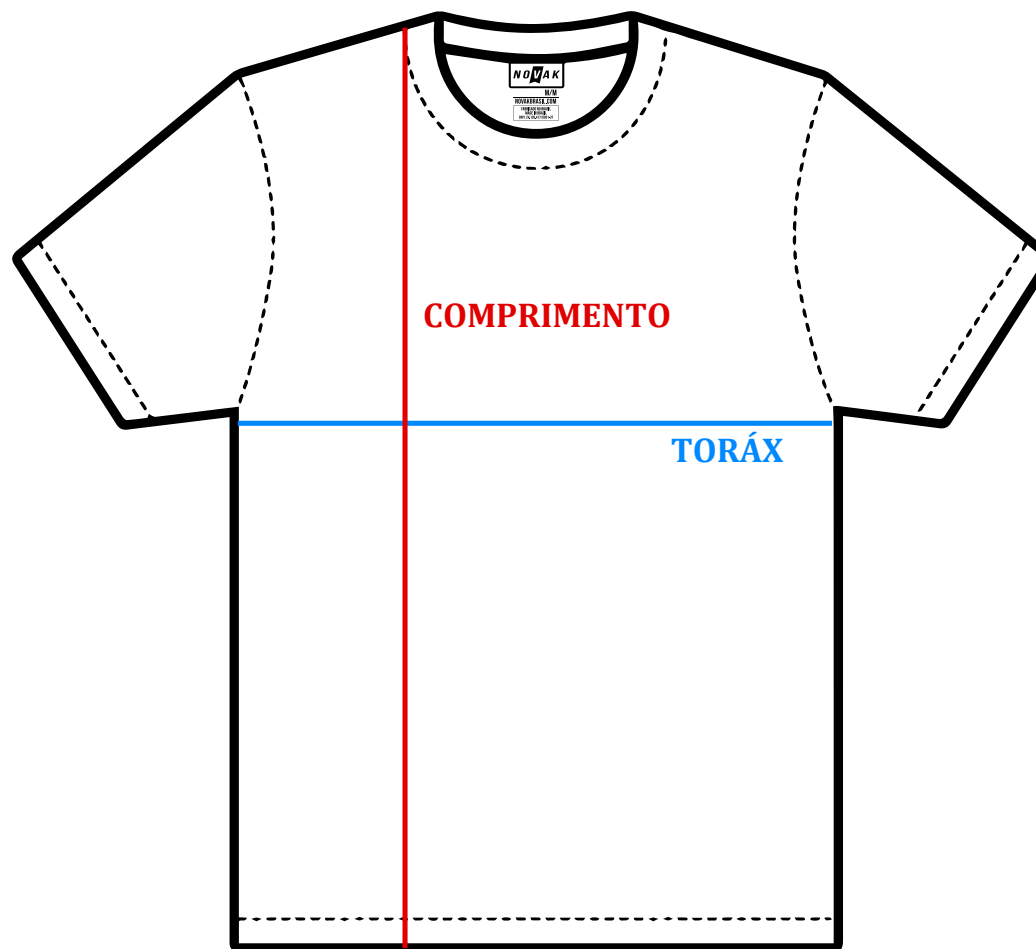

PANTONE®
Lima

PANTONE®
Pink

PANTONE®
Roxo

MASCULINA

	P	M	G	GG	XGG
Torax	47 cm	50 cm	53 cm	55 cm	58 cm
Comprimento	68 cm	69 cm	70 cm	71 cm	72 cm

FEMININA

	P	M	G	GG
Torax	40 cm	43 cm	46 cm	49 cm
Comprimento	59 cm	61 cm	63 cm	65 cm